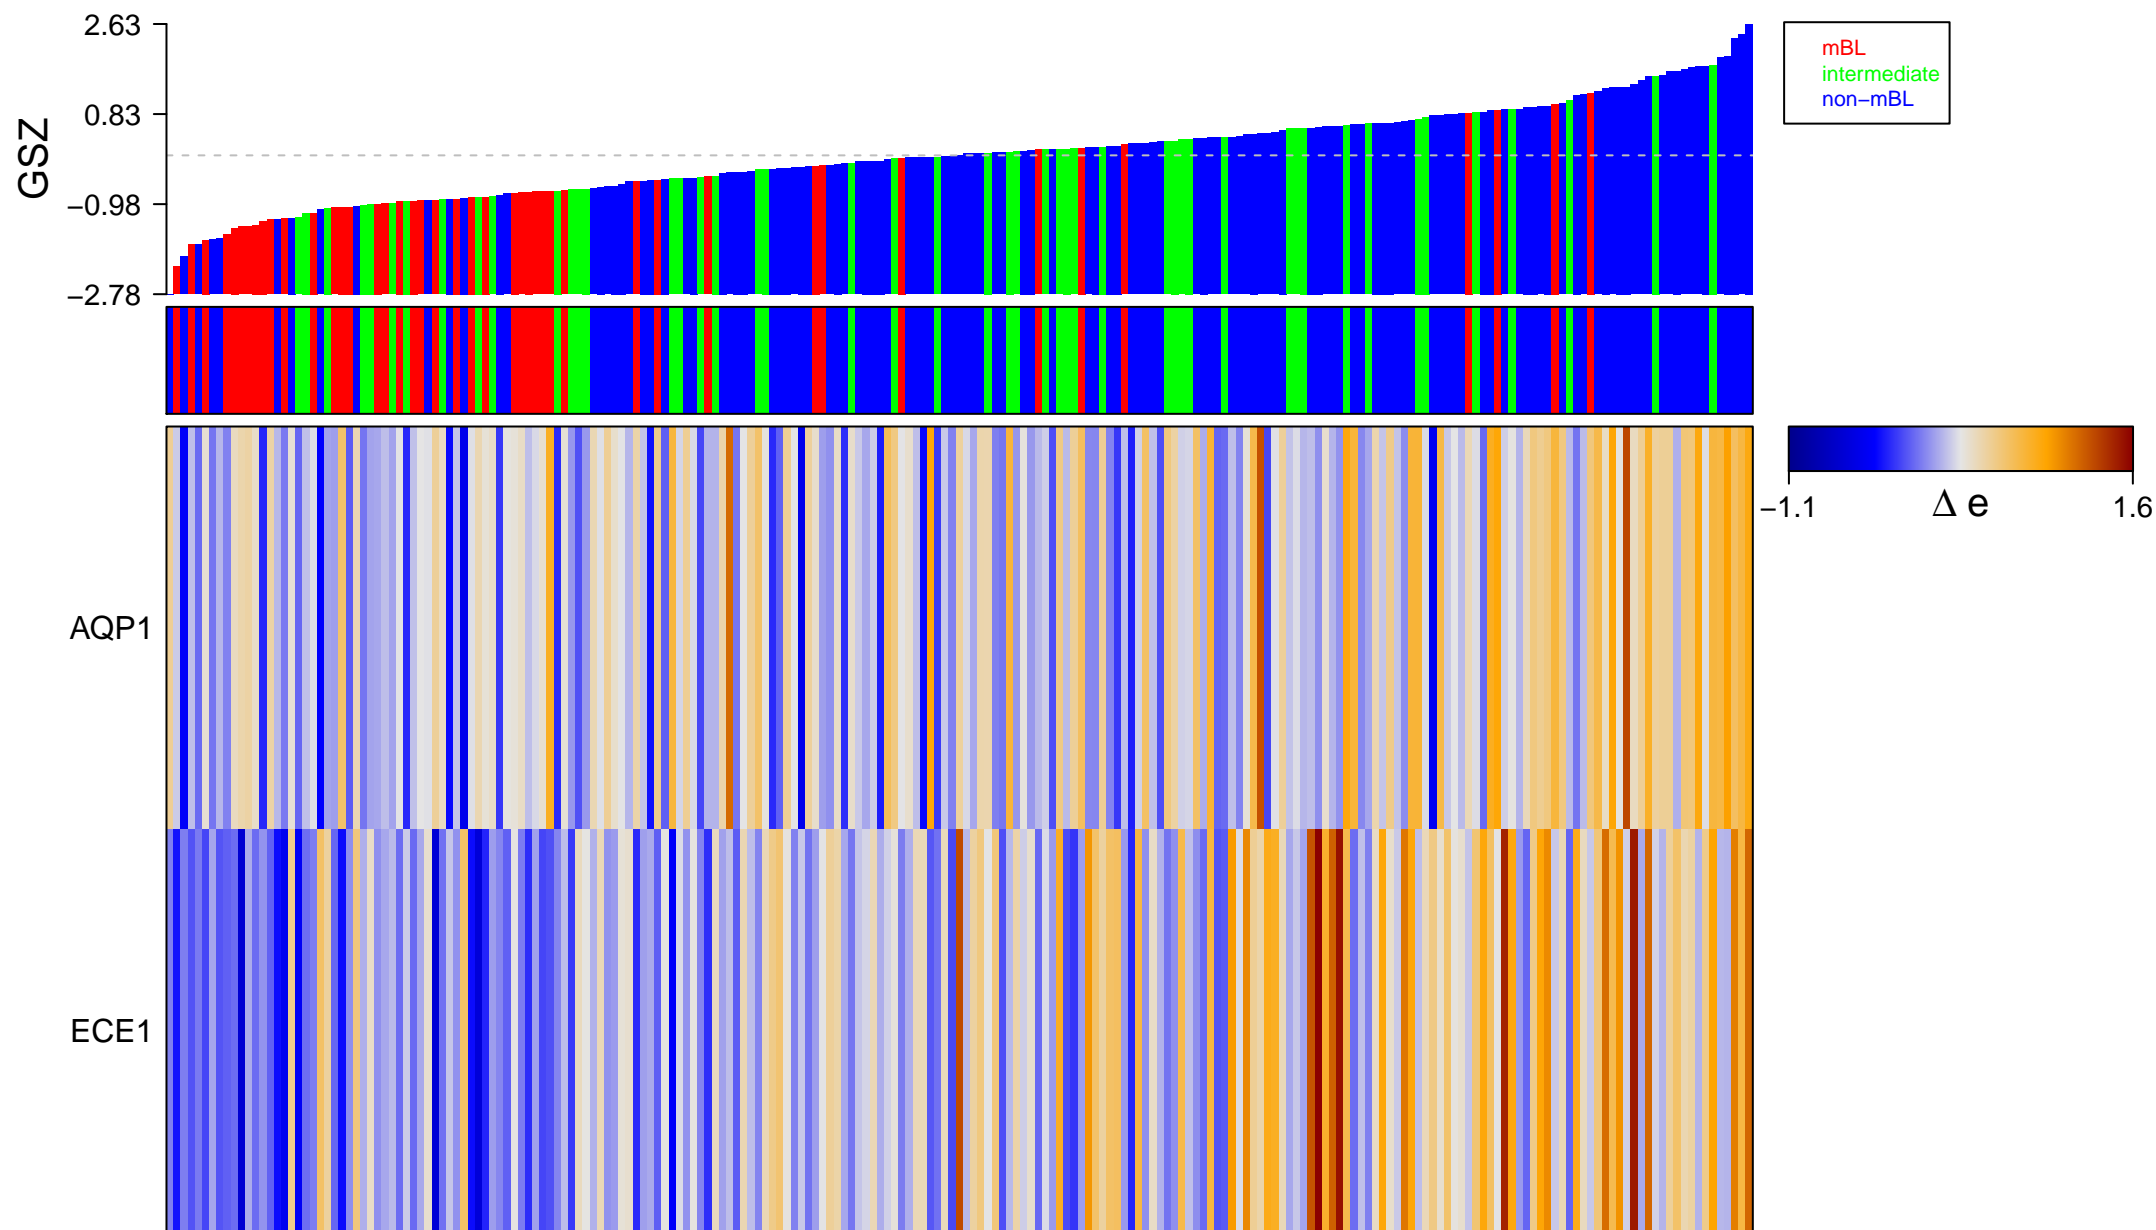

ZIRN_TRETINOIN_RESPONSE_WT1_DN

ZIRN_TRETINOIN_RESPONSE_WT1_DN

■ on
■ -
□ off

ZIRN_TRETINOIN_RESPONSE_WT1_DN