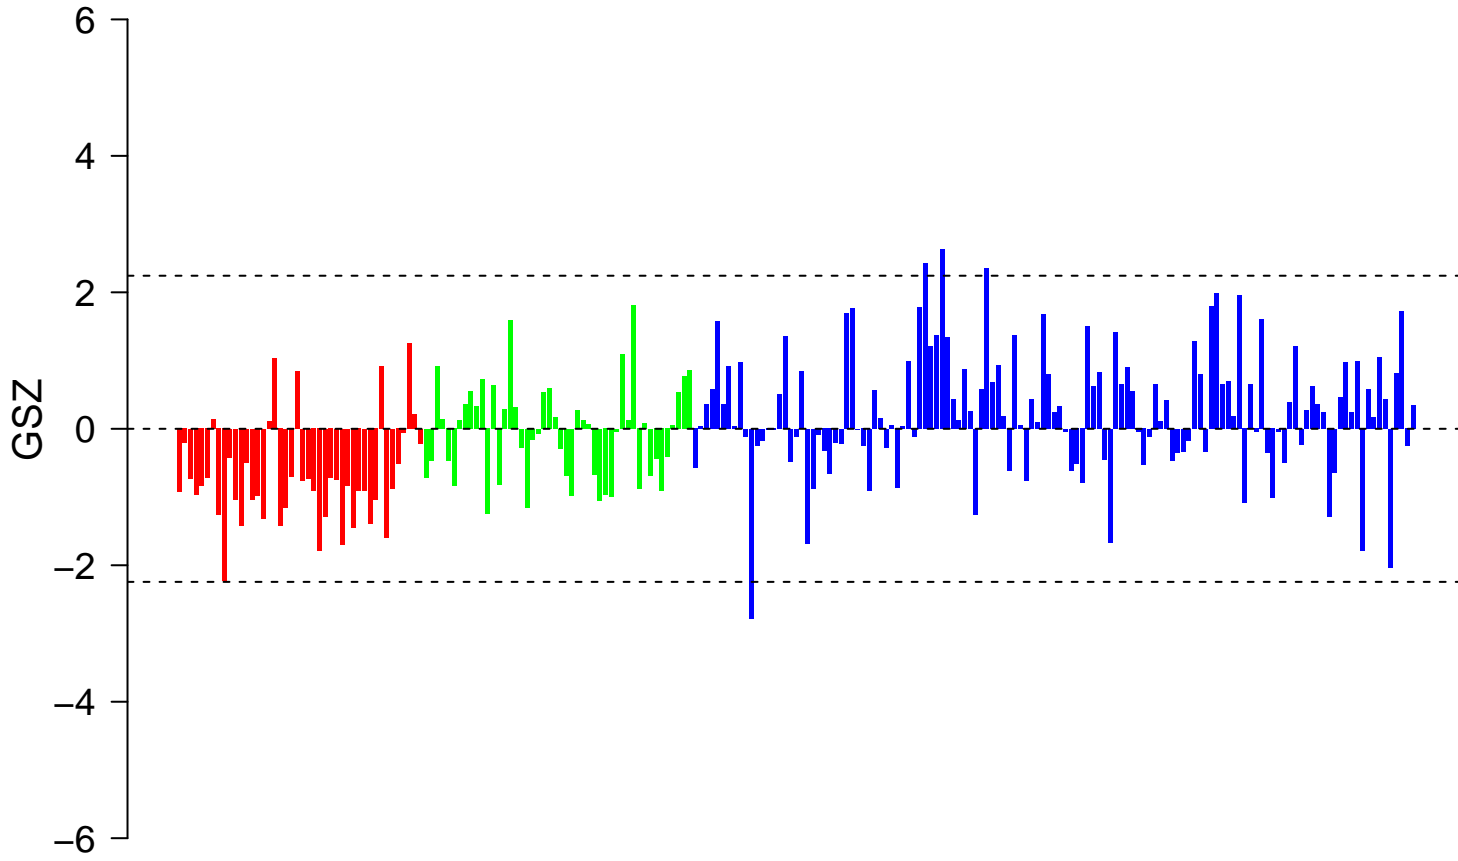

ZIRN_TRETINOIN_RESPONSE_WT1_DN

ZIRN_TRETINOIN_RESPONSE_WT1_DN

■ on
■ -
□ off

ZIRN_TRETINOIN_RESPONSE_WT1_DN